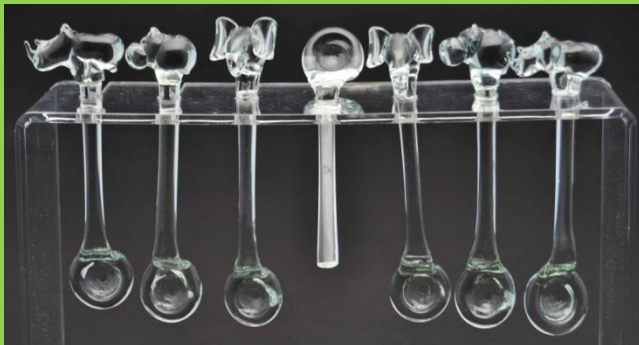

### Glass animal napkin rings

Code	Item	Each
NR-C	Medium 01 Elephant	

02 Rhino

03 Hippo

07 Giraffe

NR-D	Small 07 Giraffe	
------	------------------	--